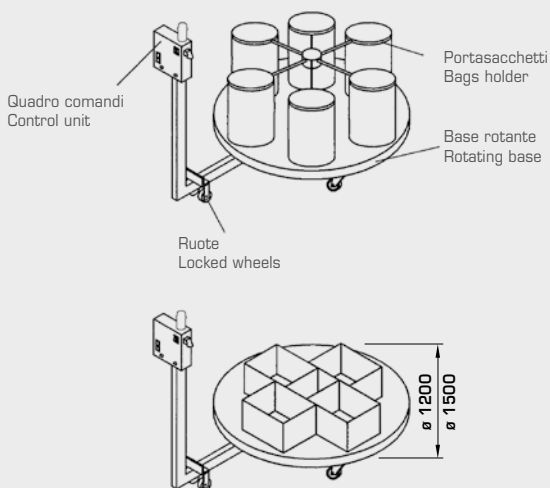

## SR - SCIVOLO ROTANTE

ROTATING SLIDE  
TOBOGGAN ROTATIFS  
TOBOGÁN GIRATORIOS  
BESCHICKUNGSRINNE

## TVR - TAVOLA ROTANTE

ROTATING TABLE  
TABLE ROTATIFS  
MESA GIRATORIOS  
RUNDTISCH

Tavola e scivolo rotante per carico sacchi scatole con movimento rotatorio programmabile.

Rotating table and slide for the feeding of bags and boxes with fully programmable rotating movement.

Table et toboggan rotatifs pour le chargement de sacs et cartons avec une rotation programmable.

Mesa y tobogán giratorios para la carga de sacos y cajas con movimiento rotatorio programmable.

Rundtisch und Beschickungsrinne für Abfüllung in Säcke und Schachteln mit steuerbarer Rotation.

## TVR

Diametro tavola rotante 1200/1500mm  
Rotating table diameter 1200/1500mm